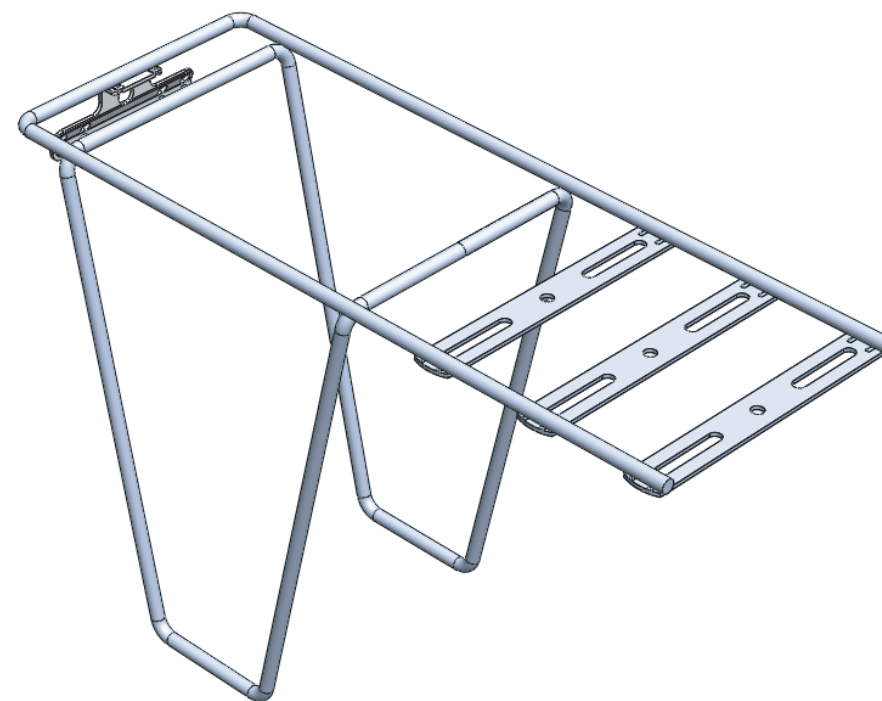

Montagevoorschrift

Assembly Manual

Zusammenstellungsvorschrift

Manuel d'Assemblée

Tas-Mee easy-fit

NL Het gebruik van de STECO Tas-Mee easy-fit is geheel voor eigen risico. Enige schade of lichamelijke letsel geleden door het directe of indirecte gebruik van dit product is voor rekening van de gebruiker.

GB Using the STECO Tas-Mee easy-fit is at your own risk. Any damage or injury suffered by the direct or indirect use of this product is borne by the user.

DE Die Verwendung der STECO Tas-Mee easy-fit ist auf eigene Gefahr. Schäden oder Verletzungen, die durch die direkte oder indirekte Verwendung dieses Produkts erlitten, wurde durch den Benutzer getragen.

F Utilisation de la STECO Tas-Mee easy-fit est à vos propres risques. Tout dommage ou préjudice subi par l'utilisation directe ou indirecte de ce produit est à la charge de l'utilisateur. Art.nr: 50.065.00

STECO.NL

MAX 12Kg
ISO 11243

montage uitsluitend door volwassenen
may only be mounted by adults
nur durch Erwachsene zu montieren
montage seulement par adultes

Ø	Nm	0-50 RPM	
M4	1,3	✓	✓
M5	1,8	✓	✓
M6	3,1	✓	✓
M8	7,6	✓	✓