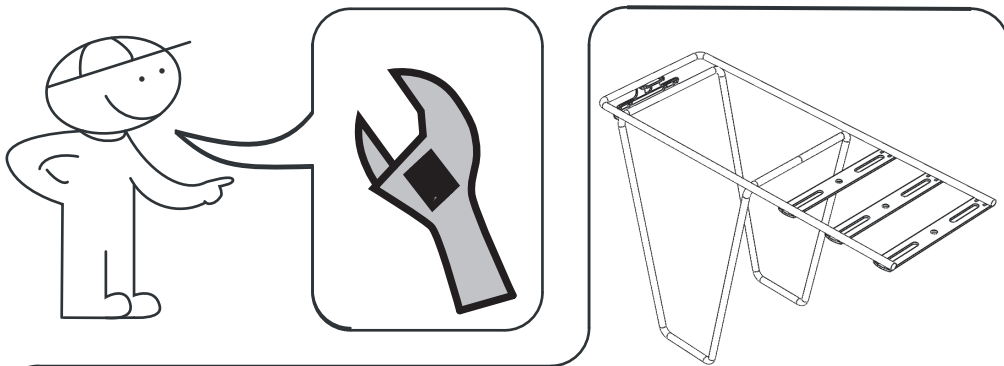

MAX 12Kg
ISO 11243

montage uitsluitend door volwassenen
may only be mounted by adults
nur durch Erwachsene zu montieren
montage seulement par adultes

Ø	Nm	0-50 RPM	
M4	1,3	✓	✓
M5	1,8	✓	✓
M6	3,1	✓	✓
M8	7,6	✓	✓

1

2