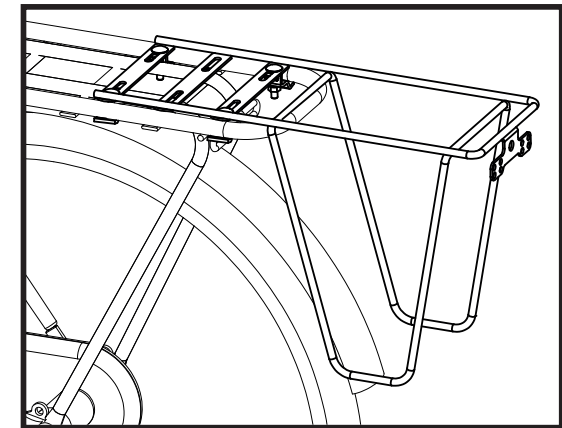

MAX 12Kg
ISO 11243

montage uitsluitend door volwassenen
may only be mounted by adults
nur durch Erwachsene zu montieren
montage seulement par adultes

Ø	Nm	0-50 RPM	
M4	1,3	✓	✓
M5	1,8	✓	✓
M6	3,1	✓	✓
M8	7,6	✓	✓

1