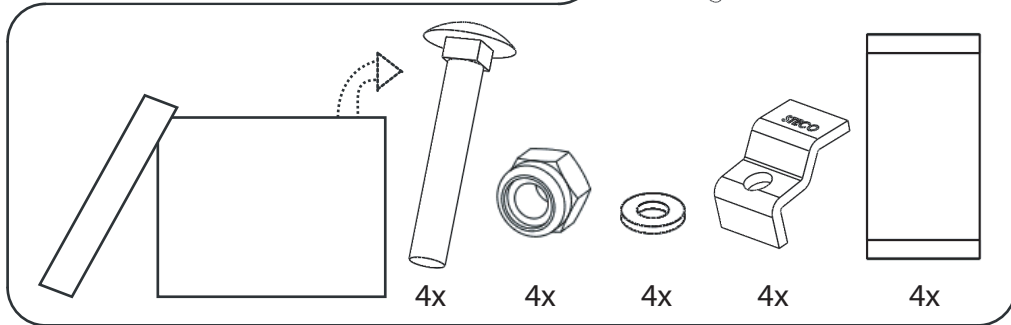

MAX 12Kg
ISO 11243

montage uitsluitend door volwassenen
may only be mounted by adults
nur durch Erwachsene zu montieren
montage seulement par adultes

Ø	Nm	0-50 RPM	
M4	1,3	✓	✓
M5	1,8	✓	✓
M6	3,1	✓	✓
M8	7,6	✓	✓

1

2