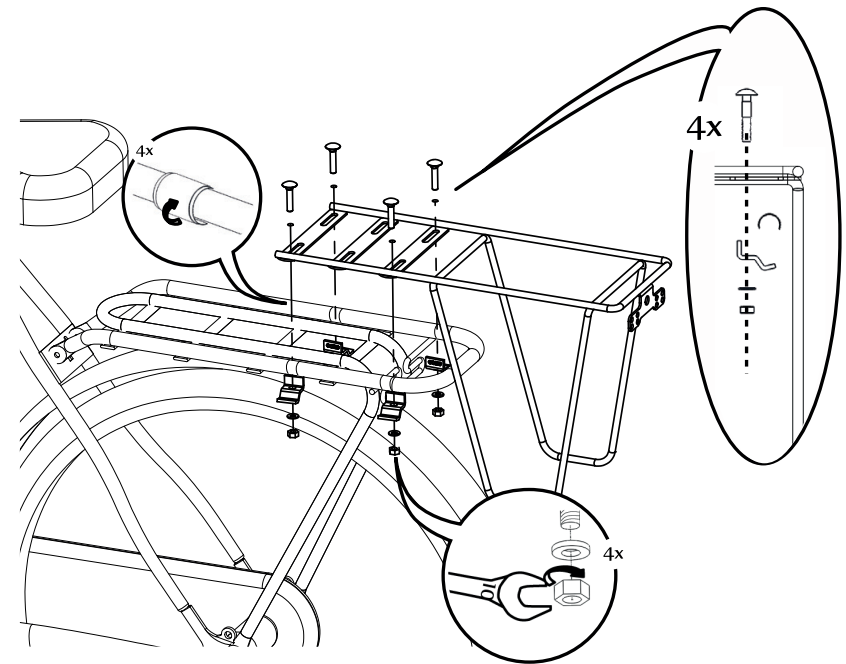

MAX 12Kg
ISO 11243

montage uitsluitend door volwassenen
may only be mounted by adults
nur durch Erwachsene zu montieren
montage seulement par adultes

Ø	Nm	0-50 RPM	
M4	1,3	✓	✓
M5	1,8	✓	✓
M6	3,1	✓	✓
M8	7,6	✓	✓

1