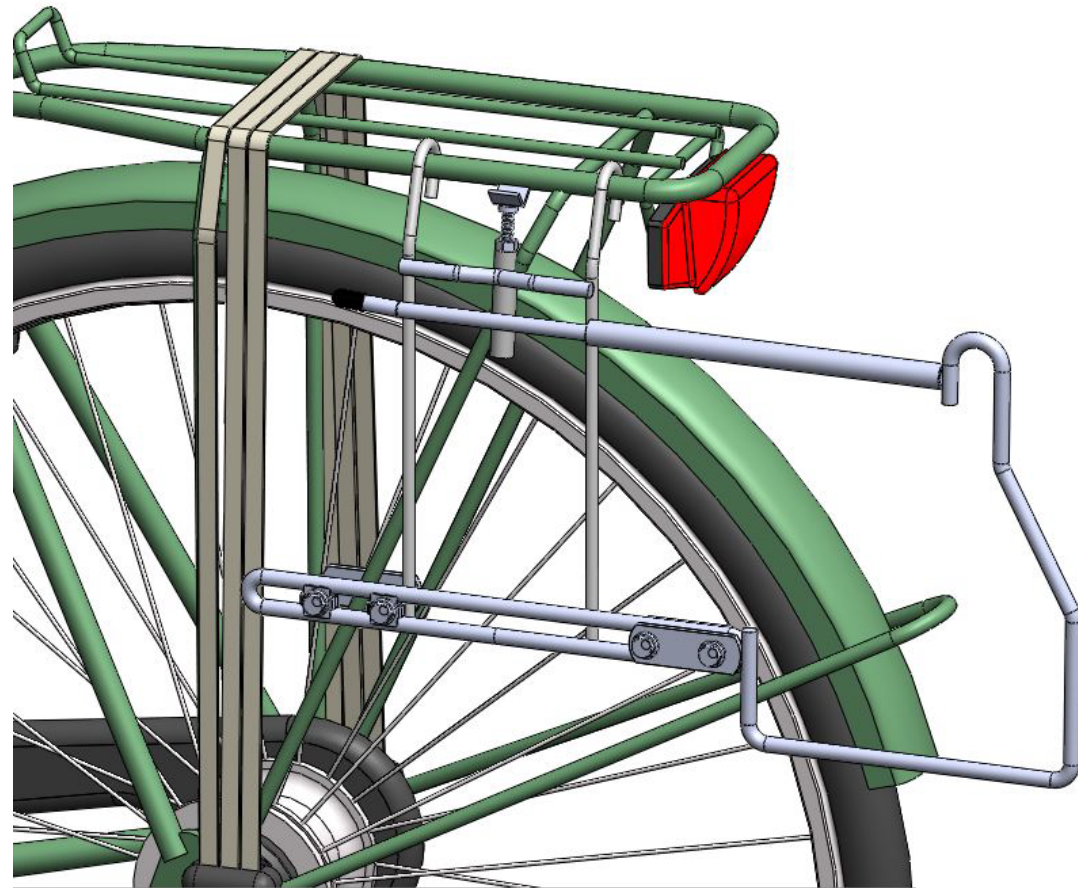

## Pakaf-Mee

NL Het gebruik van de STECO Pakaf-Mee is geheel voor eigen risico. Enige schade of lichamelijk letsel geleden door het directe of indirecte gebruik van dit product is voor rekening van de gebruiker.