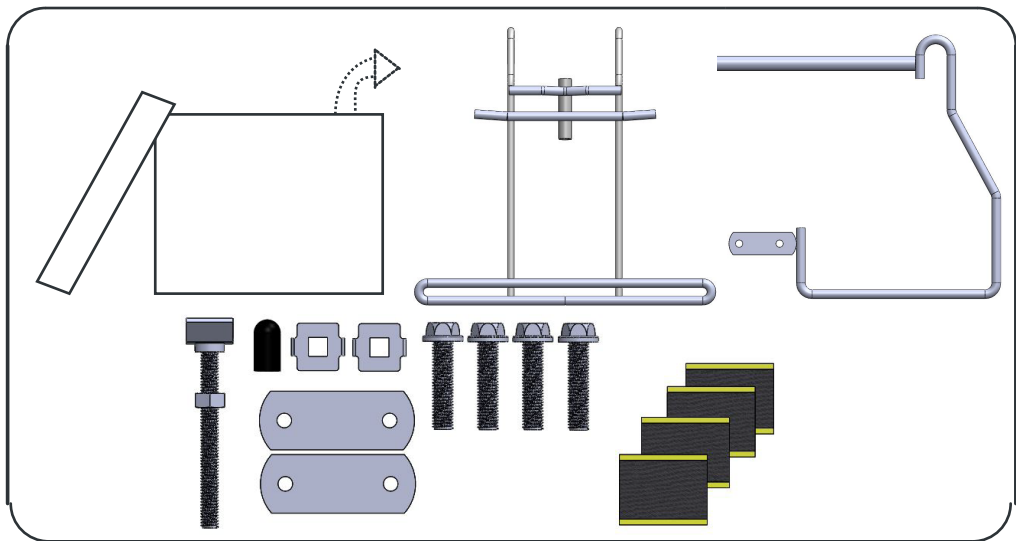

F Utilisation de la STECO Pakaf-Mee est à vos propres risques. Tout dommage ou préjudice subi par l'utilisation directe ou indirecte de ce produit est à la charge de l'utilisateur.

199.00.0051

STECO.NL

montage uitsluitend door volwassenen  
 may only be mounted by adults  
 nur durch Erwachsene zu montieren  
 montage seulement par adultes