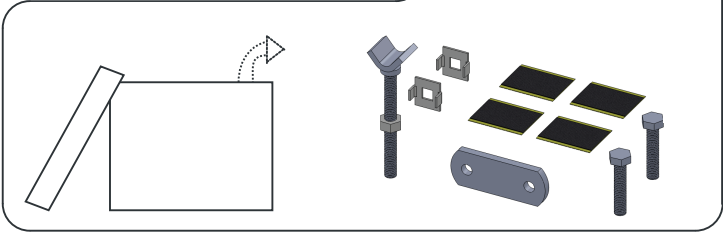

199.25.0041

Montagevoorschrift

Assembly Manual

Zusammenstellungsvorschrift

Manuel d'Assemblée

Buggy-mee

STECO.NL

! Max 7 Kg