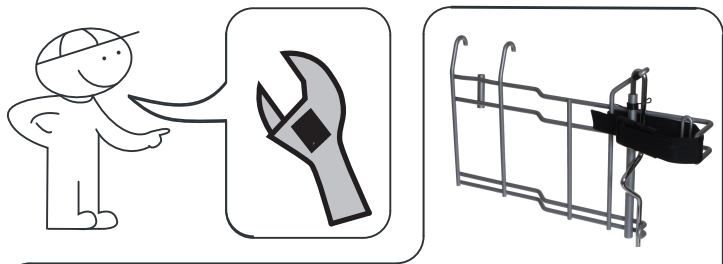

! Max 7 Kg

montage uitsluitend door volwassenen
may only be mounted by adults
nur durch Erwachsene zu montieren
montage seulement par adultes

Ø	Nm	0-50 RPM	
M4	1,3	✓	✓
M5	1,8	✓	✓
M6	3,1	✓	✓
M8	7,6	✓	✓

! Max 7 Kg

montage uitsluitend door volwassenen
may only be mounted by adults
nur durch Erwachsene zu montieren
montage seulement par adultes

Ø	Nm	0-50 RPM	
M4	1,3	✓	✓
M5	1,8	✓	✓
M6	3,1	✓	✓
M8	7,6	✓	✓