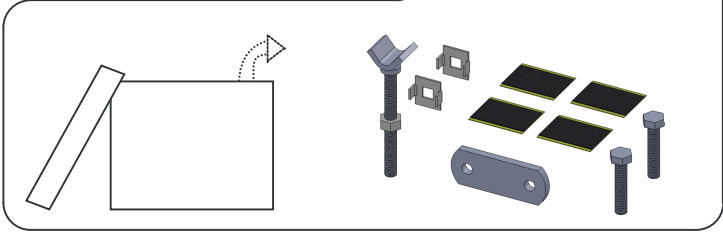

! Max 7 Kg

montage uitsluitend door volwassenen
may only be mounted by adults
nur durch Erwachsene zu montieren
montage seulement par adultes

Ø	Nm	0-50 RPM	
M4	1,3	✓	✓
M5	1,8	✓	✓
M6	3,1	✓	✓
M8	7,6	✓	✓

! Max 7 Kg

montage uitsluitend door volwassenen
may only be mounted by adults
nur durch Erwachsene zu montieren
montage seulement par adultes

Ø	Nm	0-50 RPM	
M4	1,3	✓	✓
M5	1,8	✓	✓
M6	3,1	✓	✓
M8	7,6	✓	✓