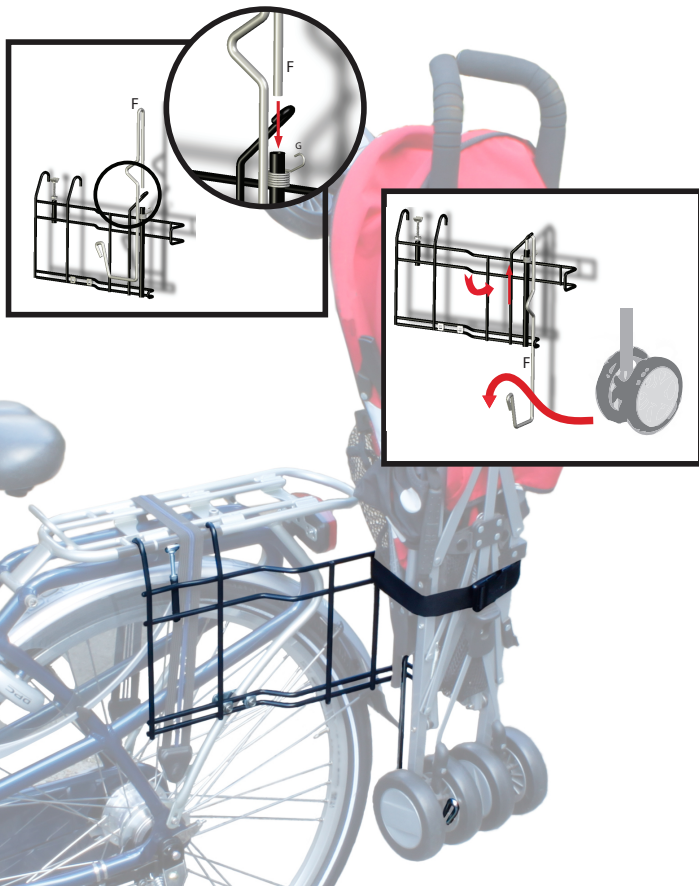

- NL Het gebruik van de STECO Buggy-mee is geheel voor eigen risico. Enige schade of lichamenlijk letsel geleden door het directe of indirecte gebruik van dit product is voor rekening van de gebruiker.
- GB Using the STECO Buggy-mee is at your own risk. Any damage or injury suffered by the direct or indirect use of this product is borne by the user.
- DE Die Verwendung der STECO Buggy-mee ist auf eigene Gefahr. Schäden oder Verletzungen, die durch die direkte oder indirekte Verwendung dieses Produkts erlitten, wurde durch den Benutzer getragen.
- F Utilisation de la STECO Buggy-mee est à vos propres risques. Tout dommage ou préjudice subi par l'utilisation directe ou indirecte de ce produit est à la charge de l'utilisateur.

199.25.0041

Montagevoorschrift

Assembly Manual

Zusammenstellungsvorschrift

Manuel d'Assemblée

Buggy-mee

STECO.NL

- NL Het gebruik van de STECO Buggy-mee is geheel voor eigen risico. Enige schade of lichamenlijk letsel geleden door het directe of indirecte gebruik van dit product is voor rekening van de gebruiker.
- GB Using the STECO Buggy-mee is at your own risk. Any damage or injury suffered by the direct or indirect use of this product is borne by the user.
- DE Die Verwendung der STECO Buggy-mee ist auf eigene Gefahr. Schäden oder Verletzungen, die durch die direkte oder indirekte Verwendung dieses Produkts erlitten, wurde durch den Benutzer getragen.
- F Utilisation de la STECO Buggy-mee est à vos propres risques. Tout dommage ou préjudice subi par l'utilisation directe ou indirecte de ce produit est à la charge de l'utilisateur.

199.25.0041

Montagevoorschrift

Assembly Manual

Zusammenstellungsvorschrift

Manuel d'Assemblée

Buggy-mee

STECO.NL

! Max 7 Kg