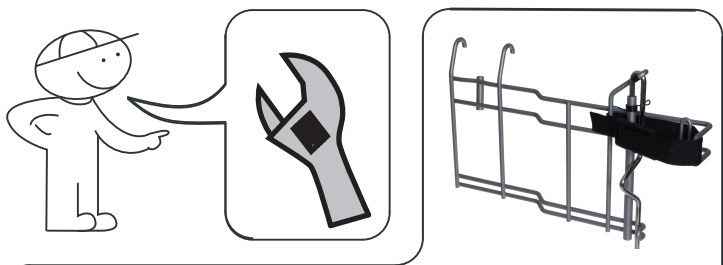

199.25.0041

Montagevoorschrift

Assembly Manual

Zusammenstellungsvorschrift

Manuel d'Assemblée

Buggy-mee

STECO.NL

! Max 7 Kg