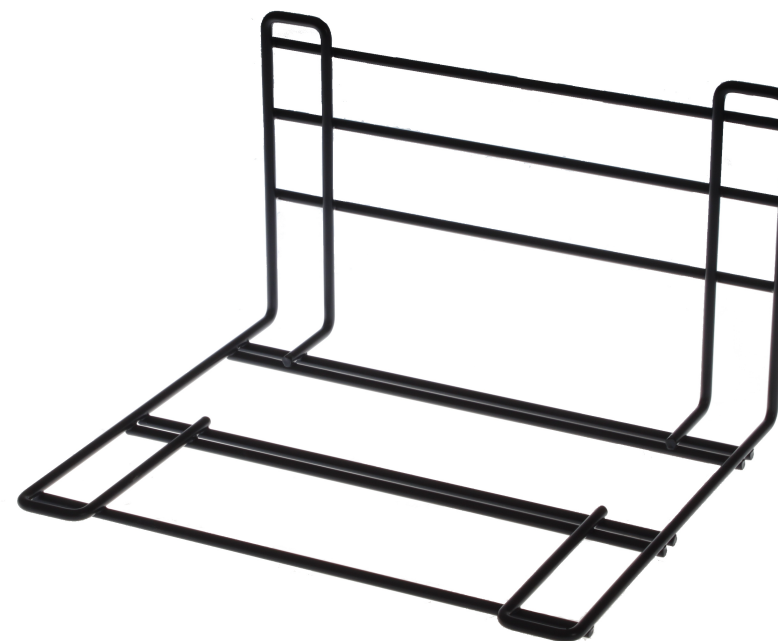

Montagevoorschrift

Assembly Manual

Zusammenstellungsvorschrift

Manuel d'Assemblée

Krat-mee

NL Het gebruik van de STECO Krat-mee is geheel voor eigen risico. Enige schade of lichamelijk letsel geleden door het directe of indirecte gebruik van dit product is voor rekening van de gebruiker.