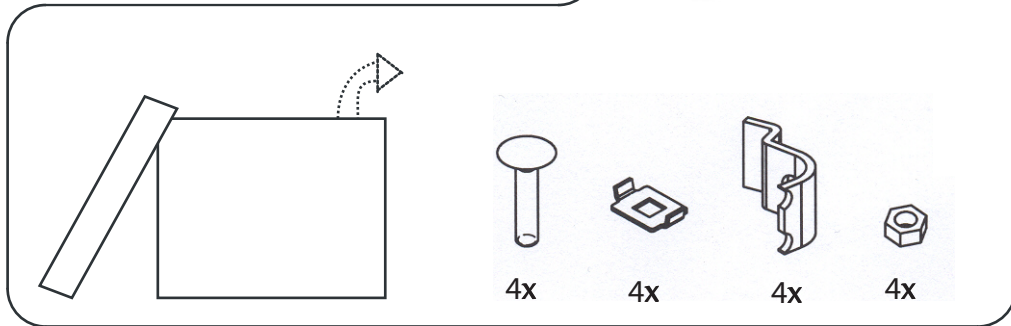

montage uitsluitend door volwassenen
may only be mounted by adults
nur durch Erwachsene zu montieren
montage seulement par adultes