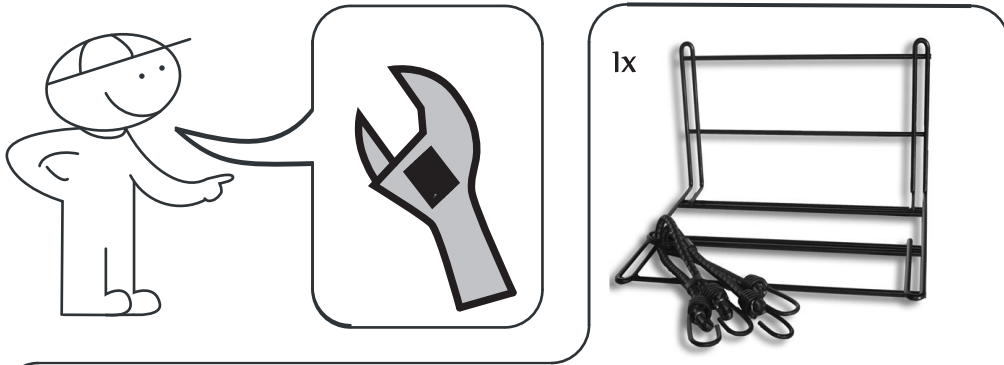

montage uitsluitend door volwassenen
may only be mounted by adults
nur durch Erwachsene zu montieren
montage seulement par adultes