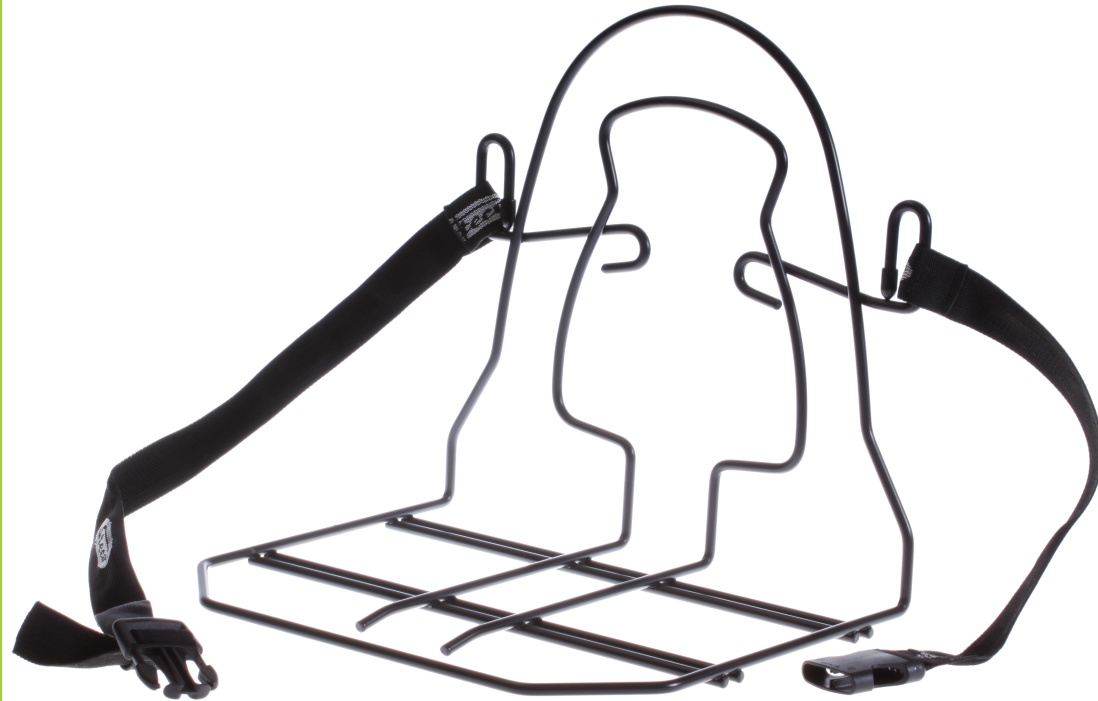

Montagevoorschrift

Assembly Manual

Zusammenstellungsvorschrift

Manuel d'Assemblée

Monkey-mee

NL Het gebruik van de STECO Monkey-mee is geheel voor eigen risico. Enige schade of lichamelijk letsel geleden door het directe of indirecte gebruik van dit product is voor rekening van de gebruiker.

GB Using the STECO Monkey-mee is at your own risk. Any damage or injury suffered by the direct or indirect use of this product is borne by the user.

DE Die Verwendung der STECO Monkey-mee ist auf eigene Gefahr. Schäden oder Verletzungen, die durch die direkte oder indirekte Verwendung dieses Produkts erlitten, wurde durch den Benutzer getragen.