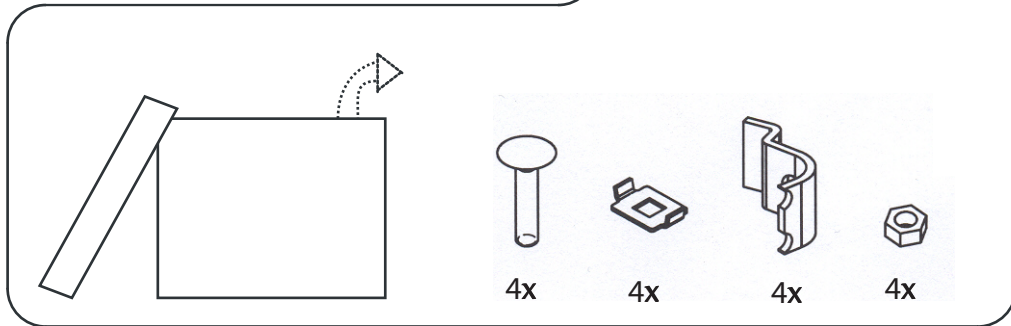

montage uitsluitend door volwassenen
may only be mounted by adults
nur durch Erwachsene zu montieren
montage seulement par adultes

Ø	Nm	0-50 RPM	
M4	1,3	✓	✓
M5	1,8	✓	✓
M6	3,1	✓	✓
M8	7,6	✓	✓