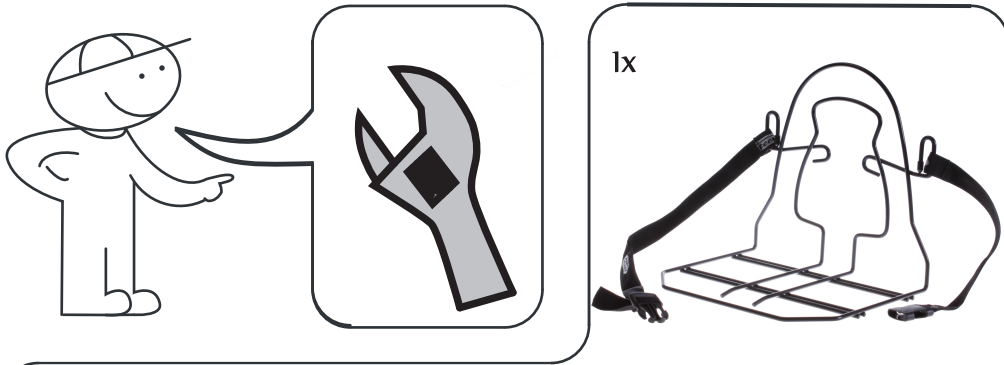

montage uitsluitend door volwassenen
may only be mounted by adults
nur durch Erwachsene zu montieren
montage seulement par adultes

Ø	Nm	0-50 RPM	
M4	1,3	✓	✓
M5	1,8	✓	✓
M6	3,1	✓	✓
M8	7,6	✓	✓