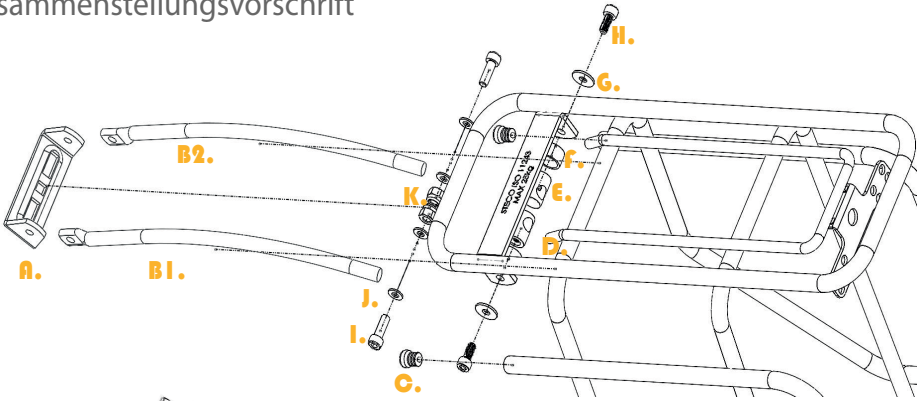

# Tubic Slim Design achterdrager

**GB** Tubic Slim Design rear carrier

**DE** Tubic Slim Design Gepäckträger

Lichtgewicht achterdrager  
Light weight rear carrier  
Leichter Gepäckträger

Universeel en eenvoudig  
te monteren  
Easily adjustable  
Leicht justierbar

Hoogwaardig kwaliteitsproduct  
High-quality product  
Hochwertiges Produkt

STECO.NL

Montagevoorschrift  
 Assembly Manual  
 Zusammenstellungsvorschrift

- A. (1x) B1. Rechts (1x) B2. Links (1x) C. (2x) D. (2x) E. (2x) F. (2x) G. (2x) H. (2x) I. (2x) J. (4x) K. (2x)